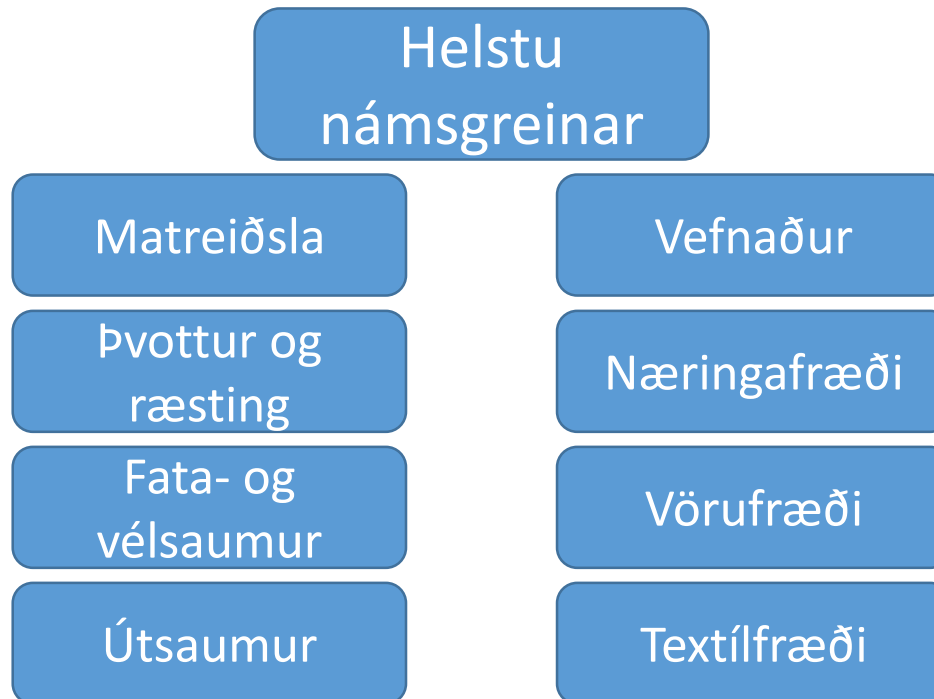

Kennsla og ráðgjöf

Nemendur geta stundað nám með vinnu og fá ráðgjöf og stuðning í Fjölsmiðjunni

Markmiðið er að styrkja undirstöðu og efla sjálfstraust og stuðla þannig að áframhaldandi námi.

Hússtjórnarskólinn í Reykjavík

- ❖ Einnar annar nám í hússtjórnar- og handmenntagreinum (námið getur bæði hafist að hausti og vori).
- ❖ Heimavist fyrr þá sem þess óska.
- ❖ Námið er metið til 24 eininga í áfangakerfi framhaldsskóla.