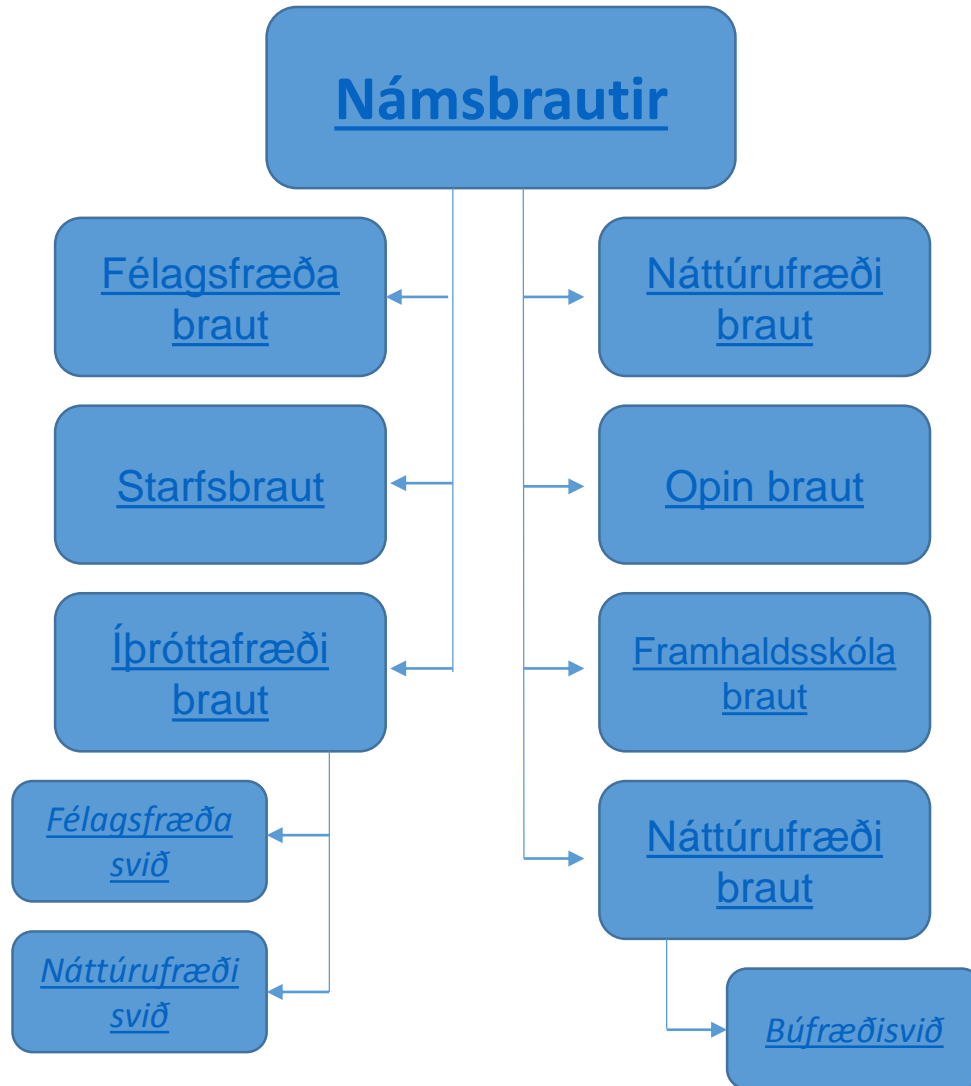

Fjölbrautaskóli Suðurnesja

Verknám

Starfsnám

Vesturland

Fjölbrautaskóli Snæfellinga

Inntökuskilyrði

Fjölbrautaskóli Vesturlands

Menntaskóli Borgarfjarðar

Inntökuskilyrði

Vestfirðir

Fjölbrautaskóli Snæfellinga

þjónusta við sunnanverða Vestfirði

Framhaldsdeild -
kennt í gegn um
fjarfundabúnað

Menntaskólinn á Ísafirði

Upplýsingar um heimavist

Inntökuskilyrði