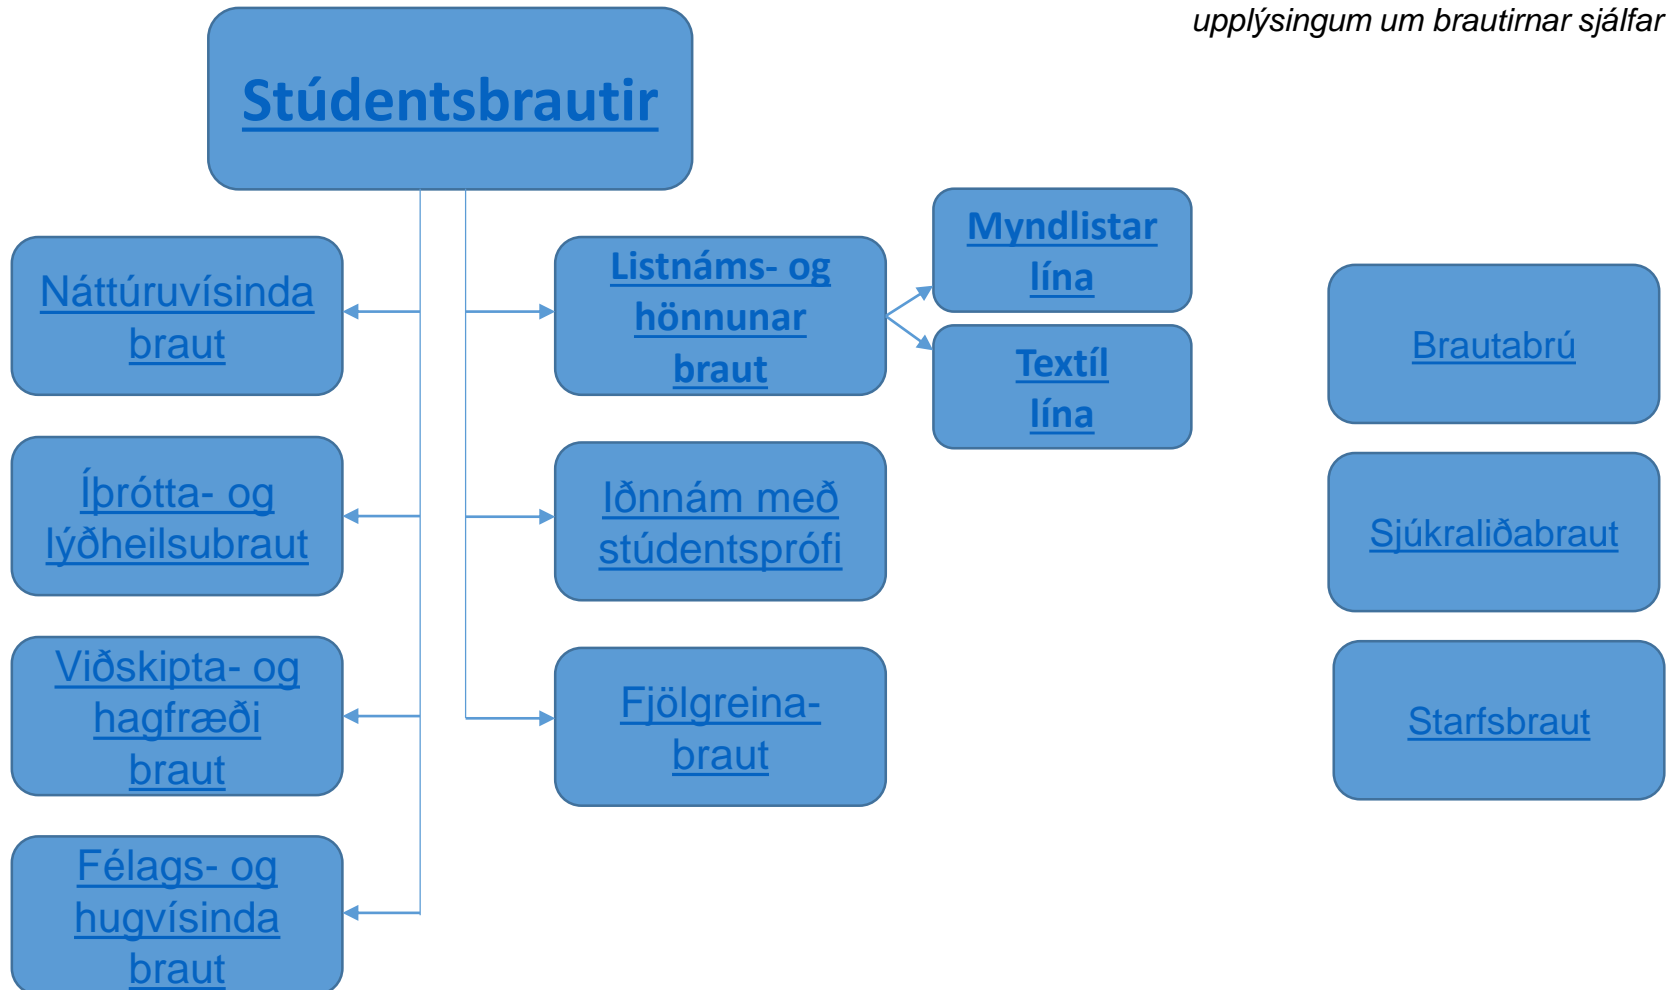

Verkmenntaskólinn á Akureyri

Upplýsingar um heimavist

Inntökuskilyrði námsbrauta má finna í upplýsingum um brautirnar sjálfar