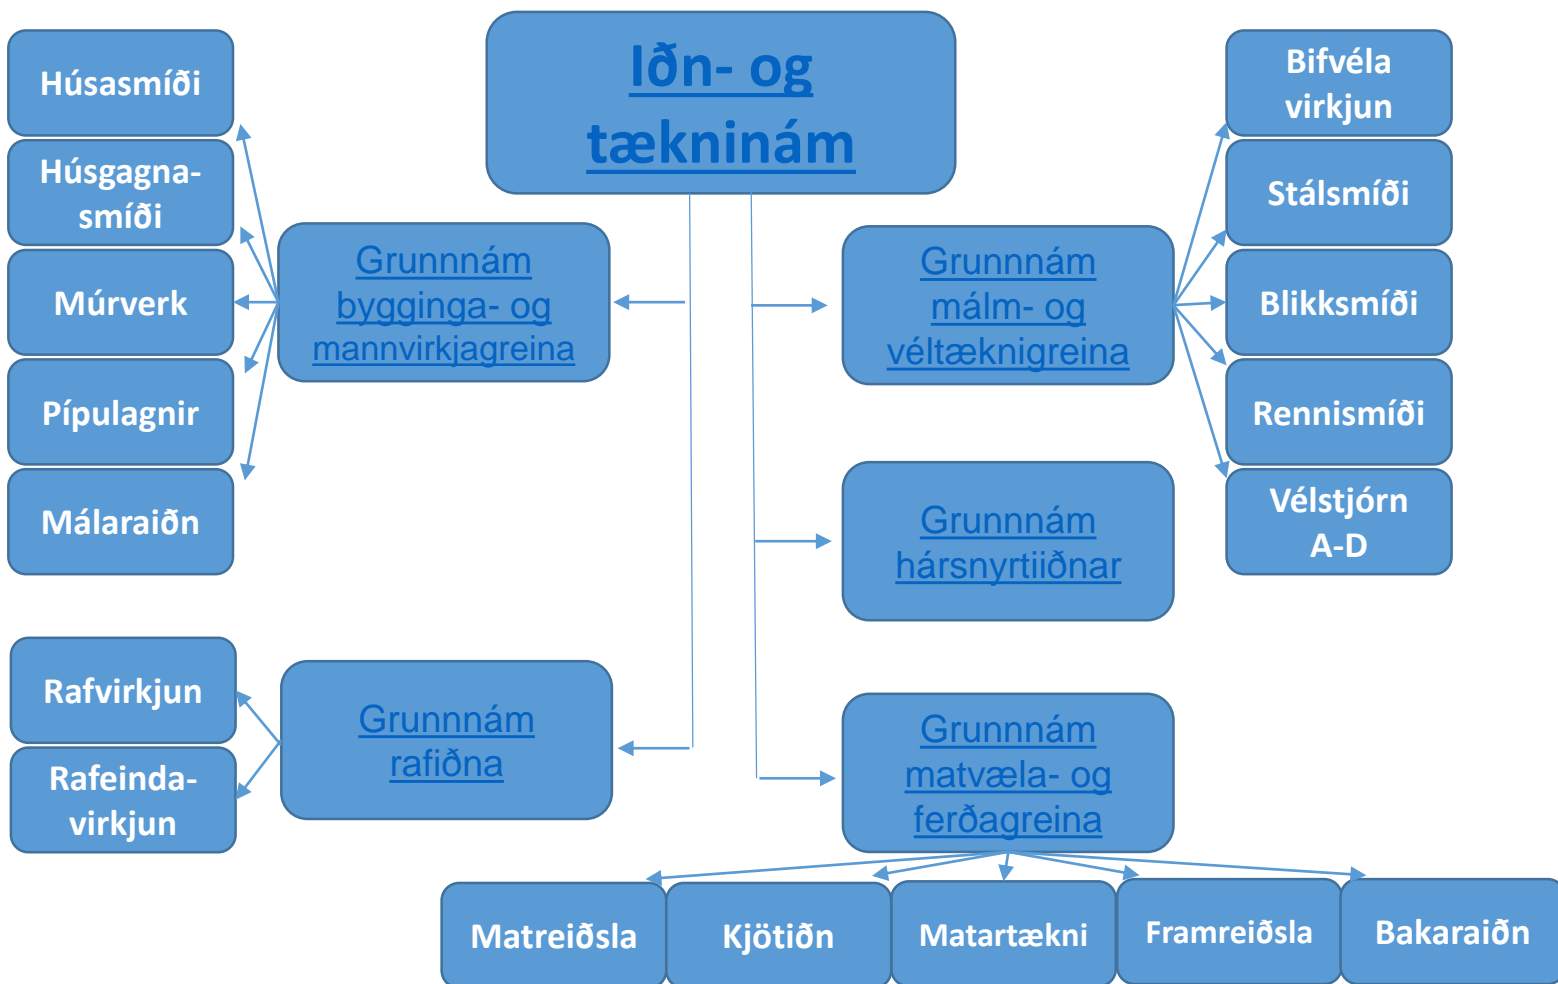

Verkmennaskólinn á Akureyri

Inntökuskilyrði námsbrauta má finna í upplýsingum um brautirnar sjálfar