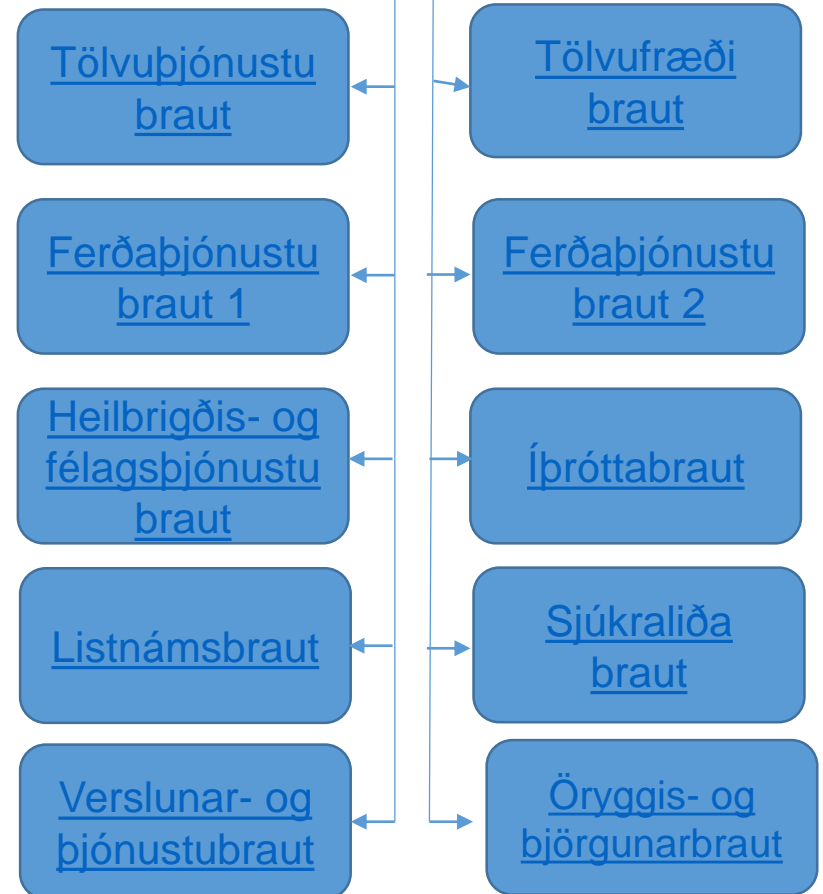

Menntaskólinn í Reykjavík

Inntökuskilyrði

Kynningarmyndband

Menntaskólinn við Hamrahlíð

Inntökuskilyrði

Menntaskólinn við Sund

Myndlistaskólinn í Reykjavík

Inntökuskilyrði á námsbrautir

Eins árs fornám

Tveggja ára nám
til stúdentsprófs

Viðbótarnám á
framhaldsskólastigi

Verzlunarskóli Íslands - kynning

Inntökuskilyrði

Reykjanes

Fjölbrautaskóli Suðurnesja

Inntökuskilyrði

Fjölbrautaskóli Suðurnesja

Verknám

Starfsnám

Vesturland

Fjölbrautaskóli Snæfellinga

Inntökuskilyrði

Fjölbrautaskóli Vesturlands

Menntaskóli Borgarfjarðar