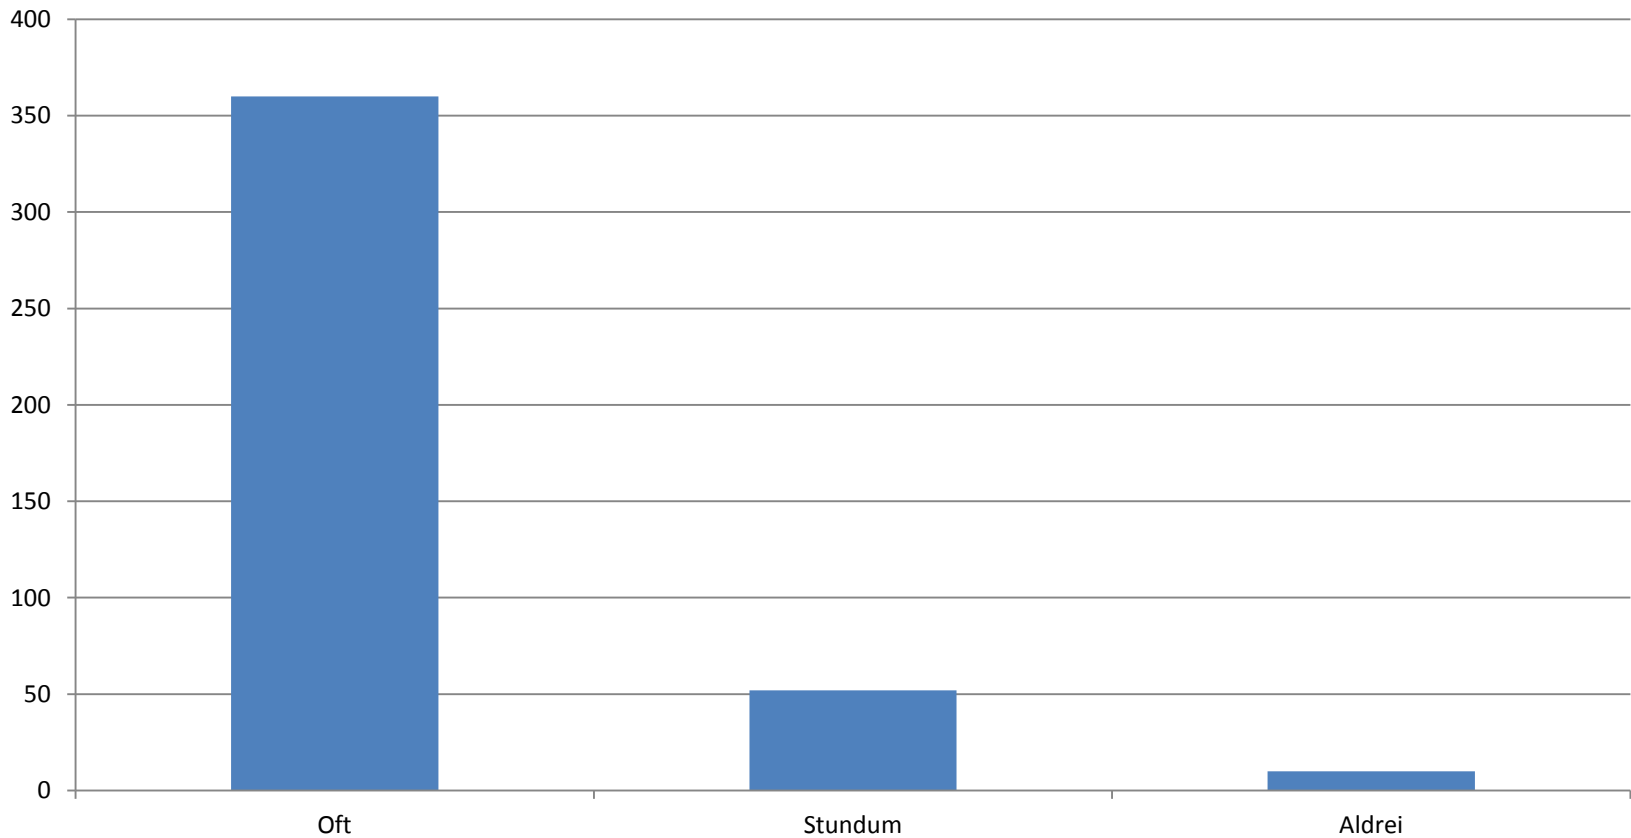

Mér líður vel á göngum skólans