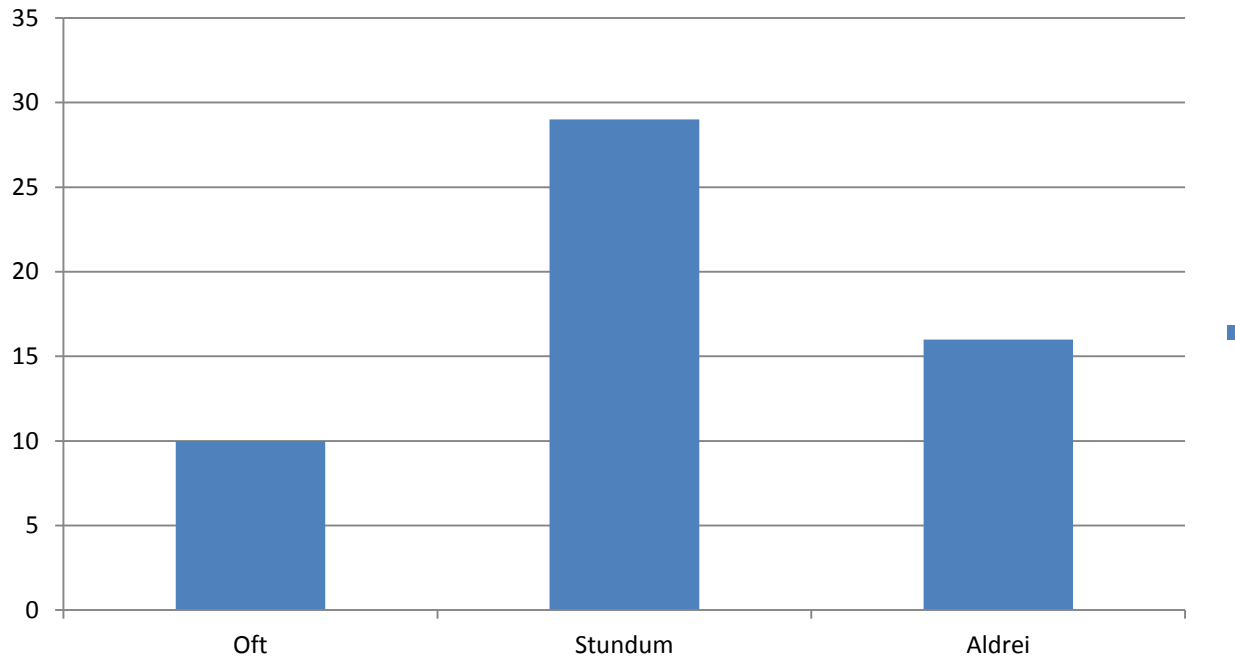

Stríðni

Hversu oft á þessu skólaári hefur þú verið lagður í einelti með stríðni? Ath.
Súlurnar sýna tölu einstaklinga