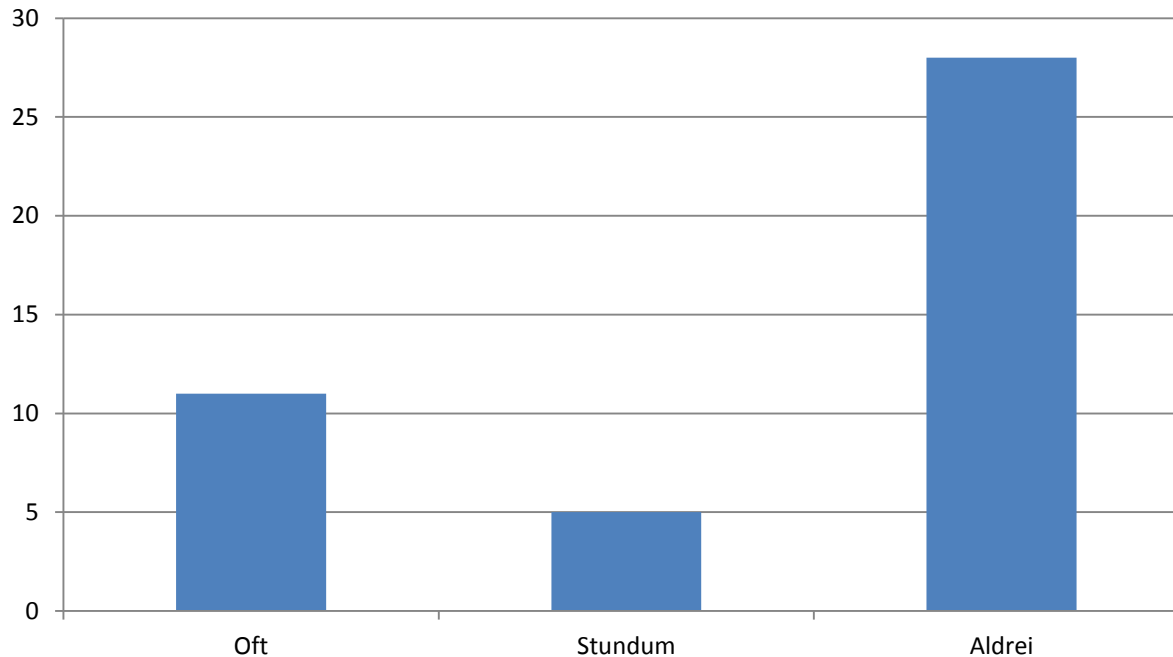

Einelti með stríðni

Hversu oft á þessu skólaári hefur þú lagt einhvern í einelti með því að stríða?

Oft: 9, stundum:19,aldrei: 16

Einelti með höfnun

Hversu oft á þessu skólaári hefur þú lagt einhvern í einelti með því að leyfa honum ekki að vera með?