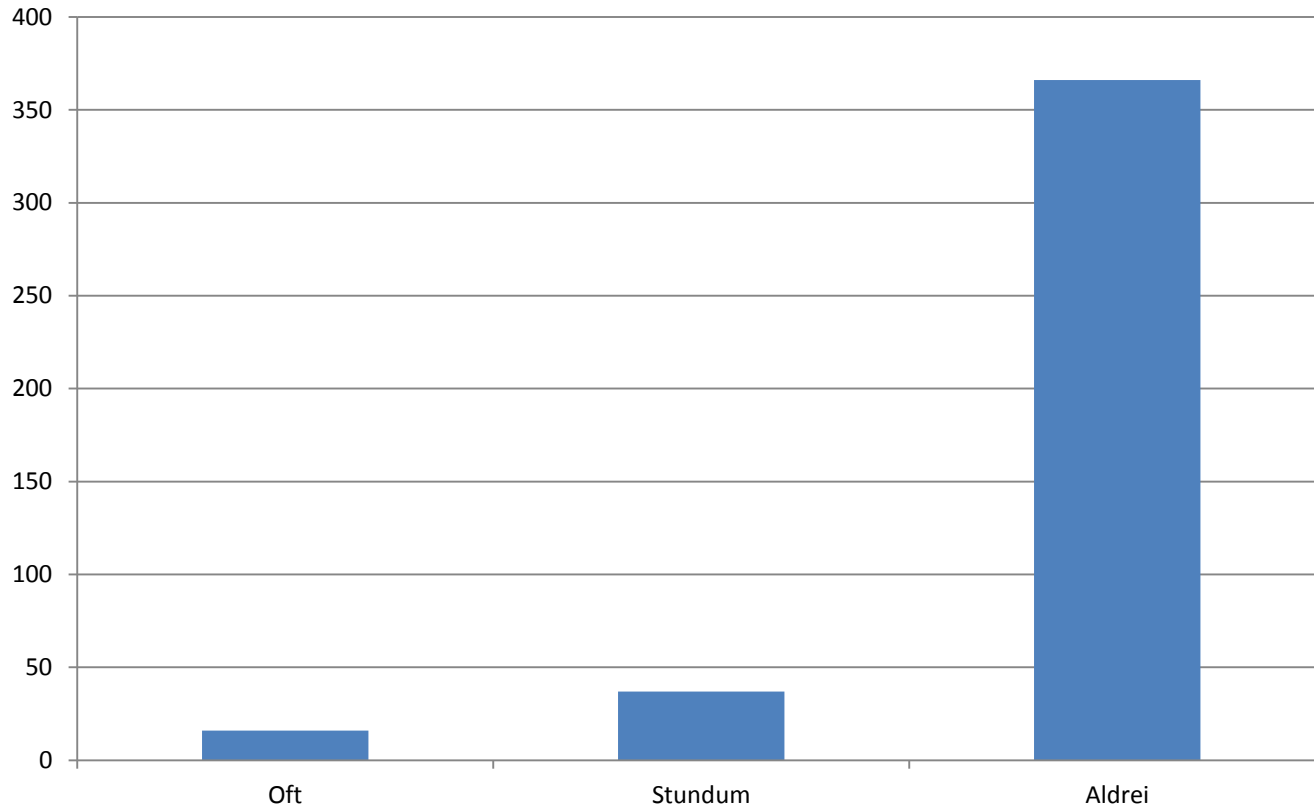

Hversu oft á þessu skólaári hefur þú verið lagður í einelti?

Oft: 16, stundum 37, aldrei 366