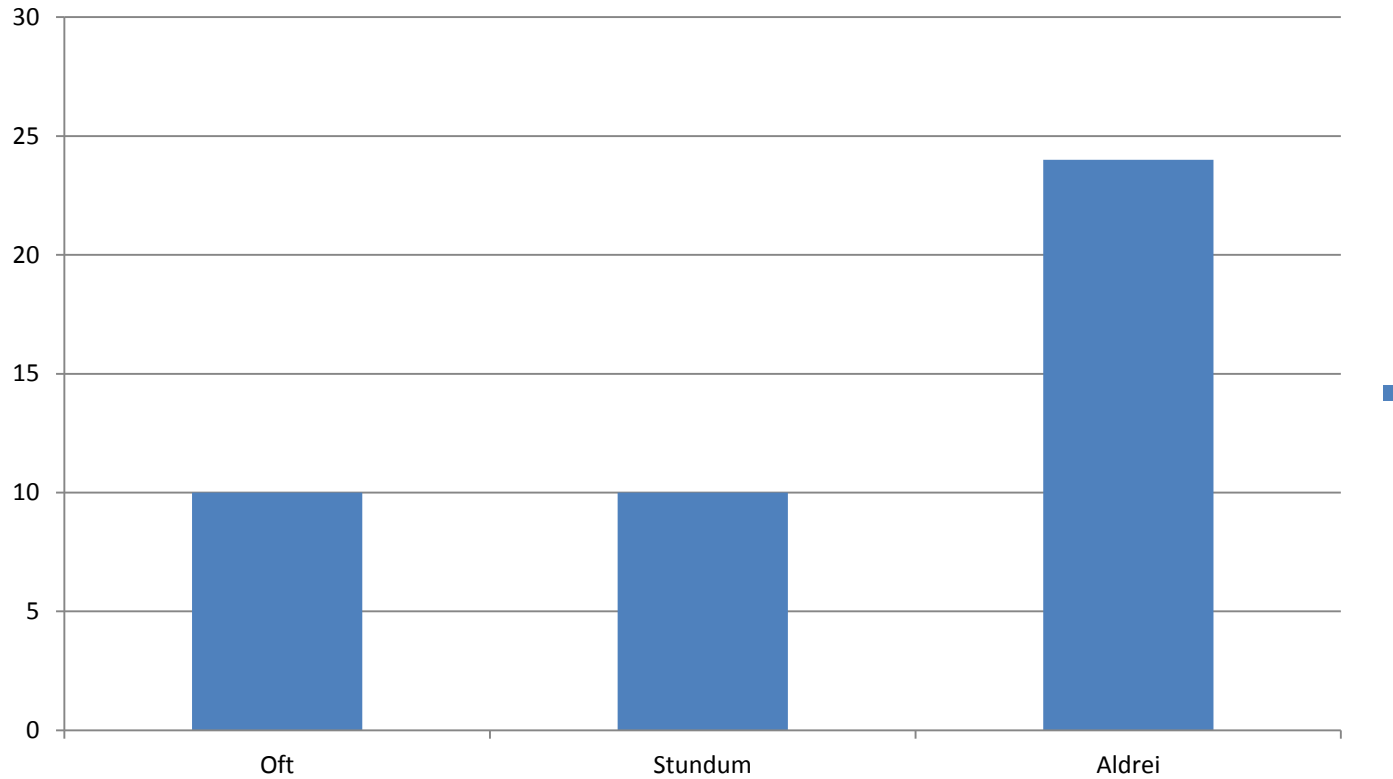

Líkamlegt einelti

Hversu oft á þessu skólaári hefur þú lagt einhvern í einelti með því að slá, sparka eða hrinda?