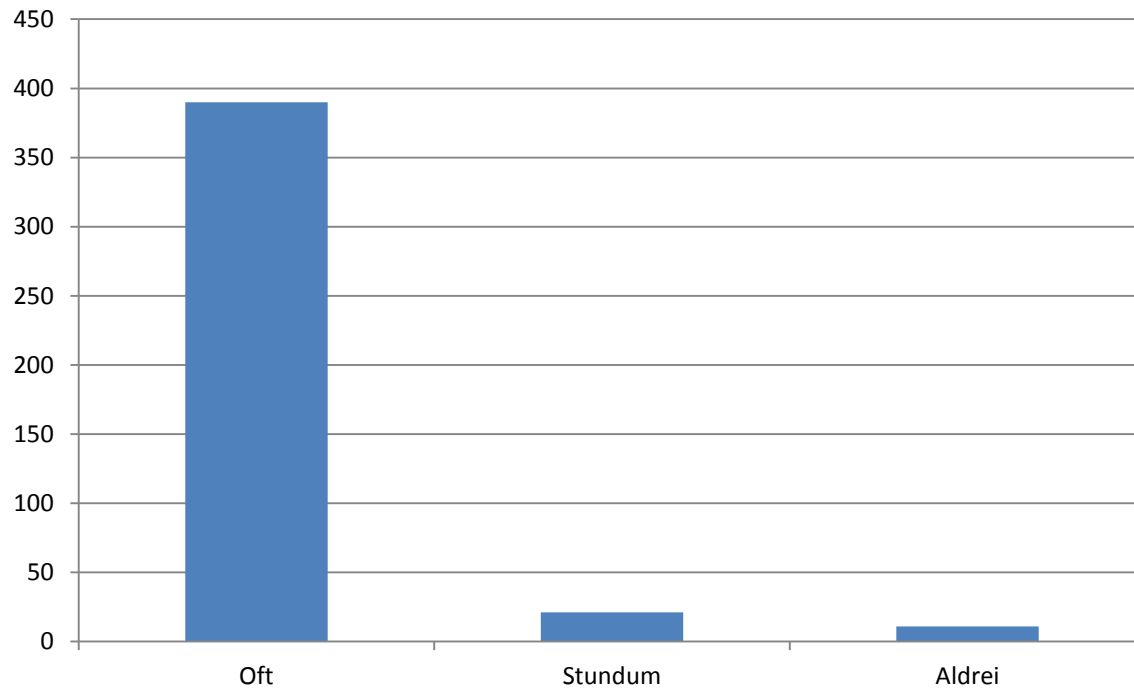

Í frímínútum fylgist starfsmaður skólans með okkur

Mér líður vel þegar ég á að fara í skólann

Mér líður vel í bekknum mínum

Ég kvíði fyrir frímínútum

Mér líður vel heima hjá mér

Ég er útundan í bekknum mínum