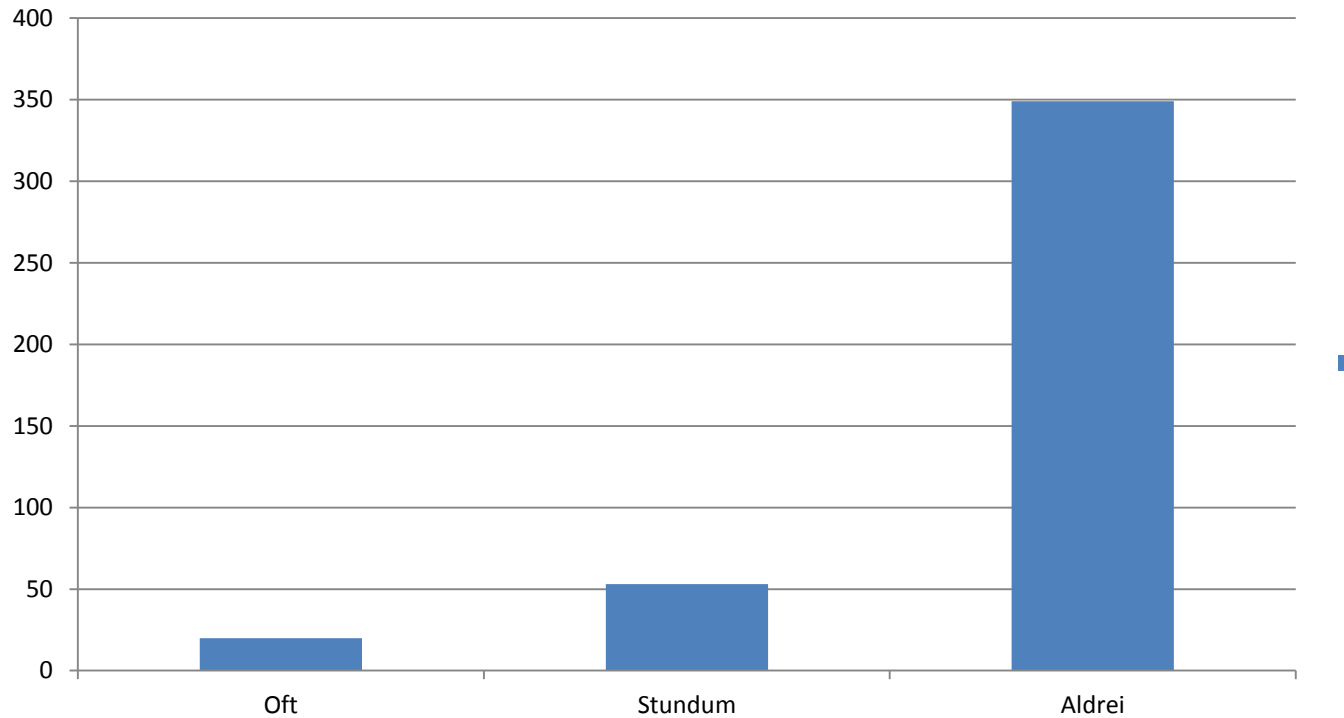

Í frímínútum fylgist starfsmaður skólans með okkur

Mér líður vel þegar ég á að fara í skólann

Mér líður vel í bekknum mínum

Ég kvíði fyrir frímínútum

Mér líður vel heima hjá mér

Ég er útundan í bekknum mínum