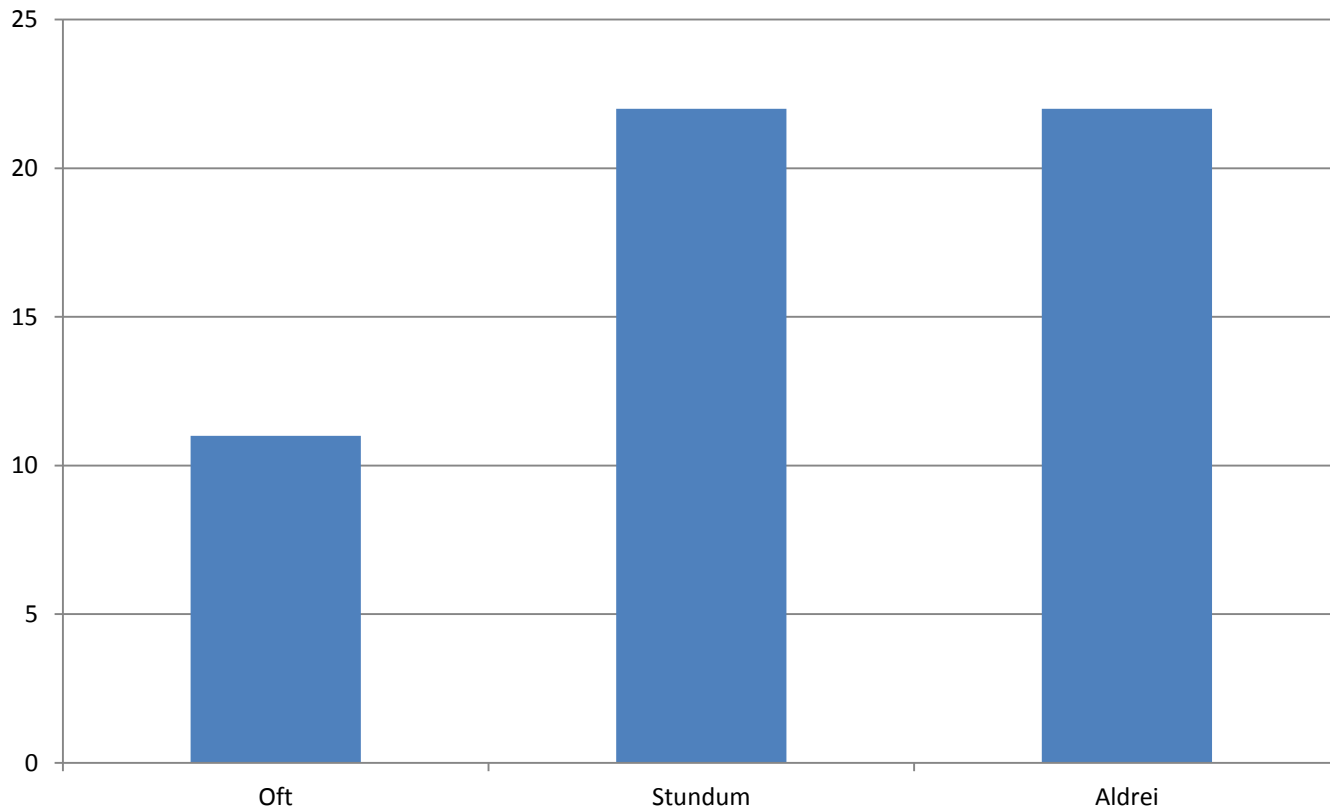

Höfnun

Hversu oft á þessu skólári hefur þú verið lagður í einelti með því að fá ekki að vera með? Ath. Súlurnar sína tölu einstaklinga af 419