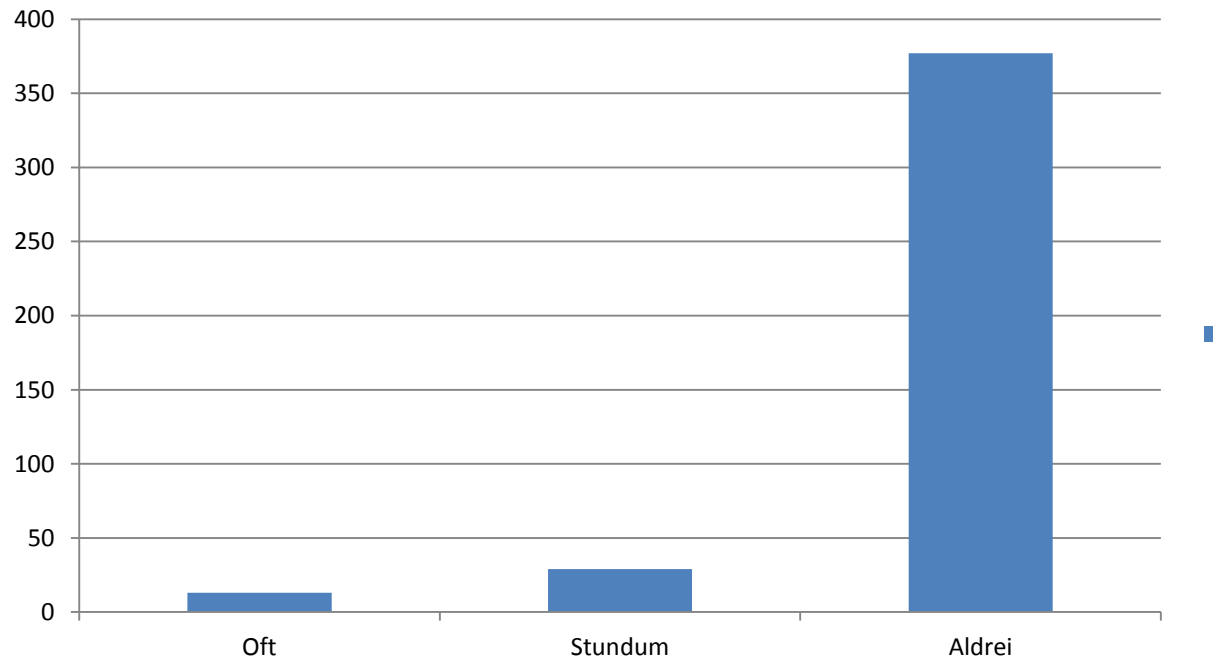

Hversu oft á þessu skólaári hefur þú lagt einhvern í einelti?

Oft:13, stundum 29, aldrei 377

Næstu þrjár spurningar

- Ath. Þeir sem svara næstu spurningum um einelti eru aðeins þeir sem sögðust hafa lagt einhvern í einelti.
- Súlurnar sína fjölda einstaklinga.
- Alls svöruðu 419 nemendur könnuninni.