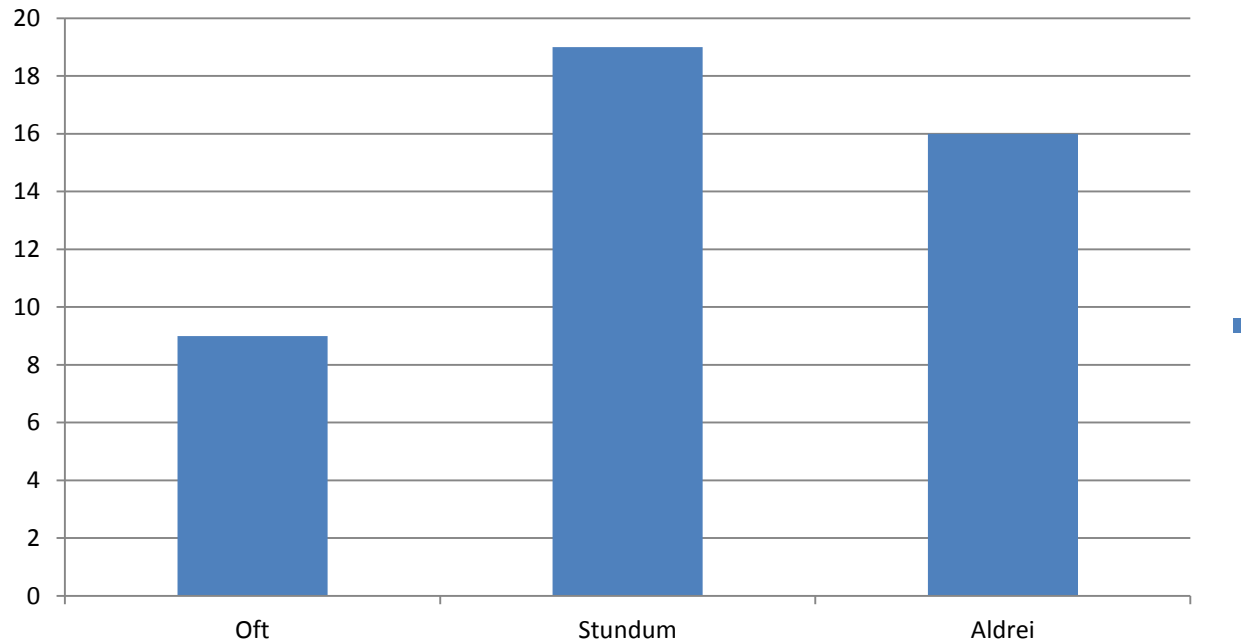

Einelti með stríðni

Hversu oft á þessu skólaári hefur þú lagt einhvern í einelti með því að stríða?

Oft: 9, stundum:19,aldrei: 16