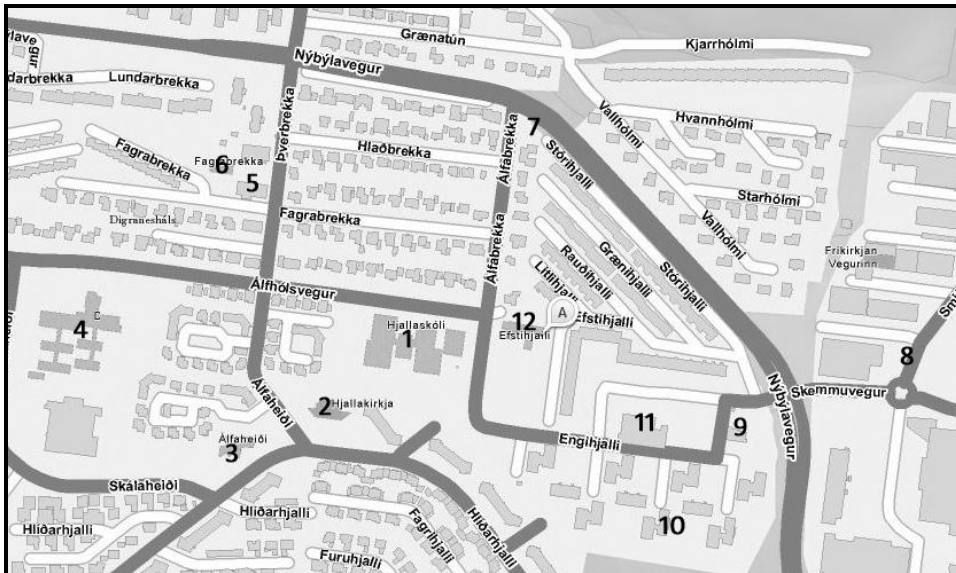

---

---

---

Veðurfar var:

Haft samband við:  ÍTK – útivakt  lögreglu  annað, sjá neðar

Á ferli var:  enginn  fáir  margir hópar

Almenn ölvun var:  engin  lítil  mikil

Staðir sem heimsóttir voru (krossa við):

- Álfhólsskóli - Hjalli (1)
- Hjallakirkja (2)
- Leikskólinn Álfabeiði (3)
- Álfhólsskóli – Digranes (4)
- 11-11 v. Þverbrekku (5)
- Leikskólinn Fagrabrekka (6)
- Undirgöng v. – hólma (7)
- Smiðjuvegur (8)
- Bensinstöð v. Stórahjalla (9)
- Svæði bak v. Engihjallablokkir (10)
- Verslunarmiðstöð Engihjalla\* (11)  
\*ATHUGA pizzastað og krá
- Leikskólinn Efstihjalli (12)
- Gæsluvöllur við Efstahjalla (12)
- Aðrir staðir – sbr. hér að neðan